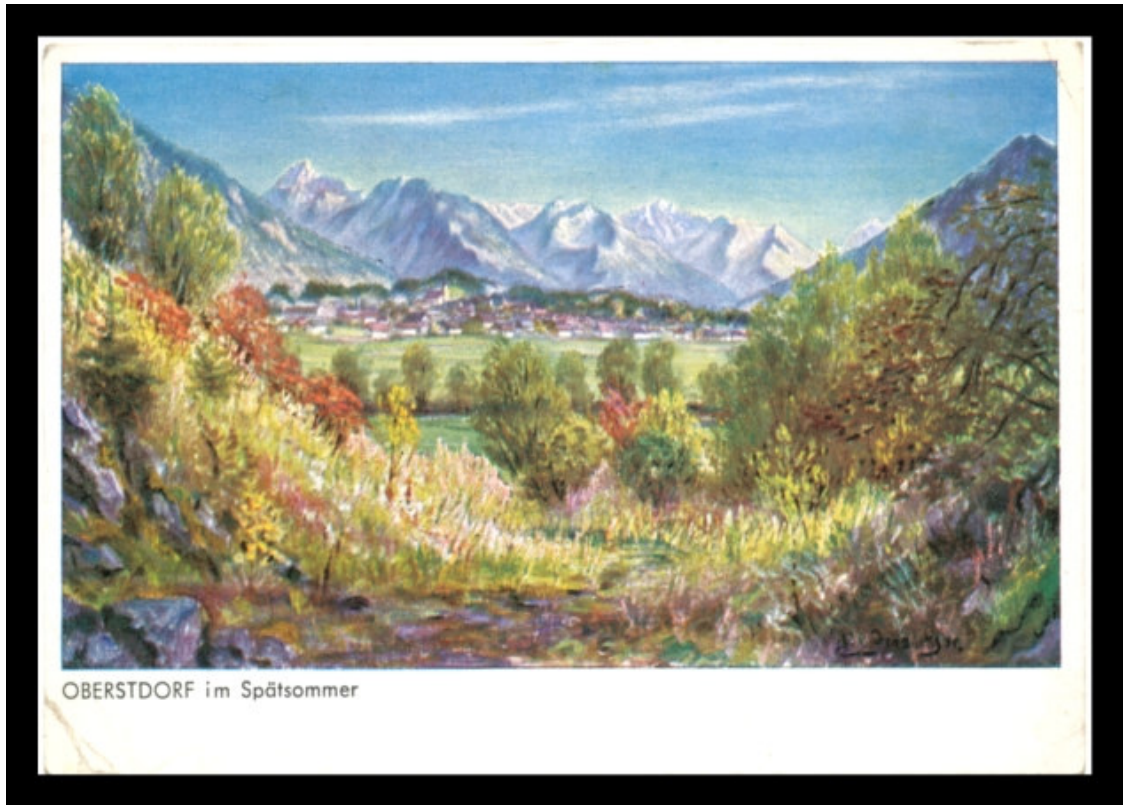

Allgäu & Kleinwalsertal 1934 - 1977

Fischen 1934

Fastnacht Oberstdorf 1936

Nebelhorn gipfel

Mädelegabel 1937

Nebelhornbahn Talstation 1937

Oberstdorf 1937

Ordensburg „Sonthofen“

Falkenstein 1237 m.

Fronlen i. Allgäu

Aggensteinhütte

Postkarte 1949

Oberstdorf, Bahnhofplatz (Postkarte) 1950

Bahnhof Oberstdorf 1952

Bei Füssen 1955

Baad im Kleinwalsertal 1955

Hindelang 1957

Sonthofen, Hotel Allgauer Berghof (Postkarte) 1958

Mädelegabel von Einödsbach aus 1967 & 1977

Nebelhorn Gipfel 1967

Oberstdorf 1967

Oberstdorf 1967

Einödsbach 1977

Auf dem Weg von Sonthofen nach Hindelang 1977