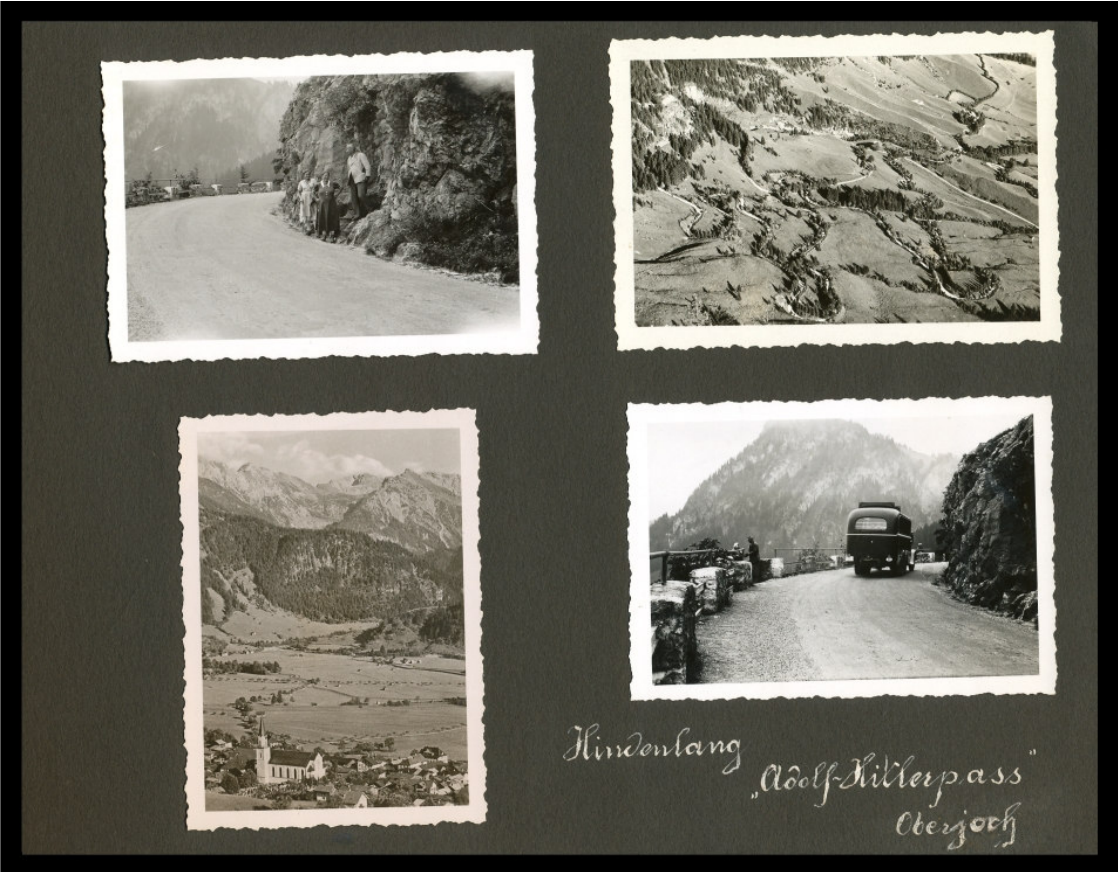

Allgäu & Kleinwalsertal 1934 - 1977

Fischen 1934

Fastnacht Oberstdorf 1936

Nebelhorn gipfel

Mädelegabel 1937

Nebelhornbahn Talstation 1937

Oberstdorf 1937

Ordensburg „Sonthofen“

Falkenstein 1237 m.

Fronlen i. Allgäu

Aggensteinhütte

Postkarte 1949

Oberstdorf, Bahnhofplatz (Postkarte) 1950

Bahnhof Oberstdorf 1952

Bei Füssen 1955

Baad im Kleinwalsertal 1955

Hindelang 1957

Sonthofen, Hotel Allgauer Berghof (Postkarte) 1958

Mädelegabel von Einödsbach aus 1967 & 1977

Nebelhorn Gipfel 1967

Oberstdorf 1967

Oberstdorf 1967

Einödsbach 1977

Auf dem Weg von Sonthofen nach Hindelang 1977